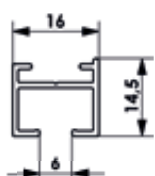

INNENLAUFSCHIENEN

INNER RAILS

SYSTEM 150 HOCH

BEZEICHNUNG DESCRIPTION	ART.-NR. ARTICLE-NO.	VPE PU	PREISEINHEIT PRICE-UNIT	PREIS (NETTO) PRICE (NET)