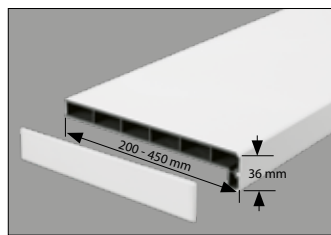

cap with overlapping

Wide

| | |
|--------|--------|
| 200 mm | 250 mm |
| 300 mm | 350 mm |
| 400 mm | 450 mm |

Standard lengths

6000 mm

Authorised Dealer:

MÖLLER GmbH & Co. KG · Am Kindergarten 1 · D-59872 Meschede - Eversberg
 Fon +49 / (0) 291 / 2993-0 · Fax +49 / (0) 291 / 2993-99
 info@moeller-profilssysteme.de · www.moeller-profilssysteme.de