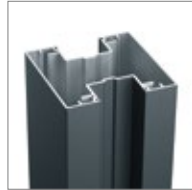

alu gebürstet
alu brushed

graphit
graphite

Anfang / Ende
Start / End

Nutverkleidung | *Groove cover*
Länge | *Length: 400 mm*

Mitte
Center

Rahmenprofil | *Frame profile*
Länge | *Length: 1730 mm*

Ecke
Corner

Füllprofil | *Filling profile*
Länge | *Length: 1860 mm*

edelstahl
stainless steel

graphit
graphite

Pfostenkappe | *Post cap*
120 x 120 x 10 mm (L x B x H)

Befestigungen
fixing

Pfostenträger
zum Einbetonieren
*Supports for
concreting*