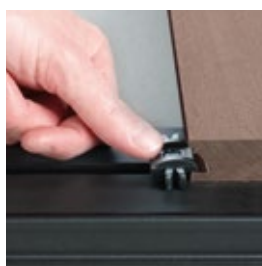

terrafina® Montage-System

einfaches Klick- & Klemmsystem, ohne Schrauben