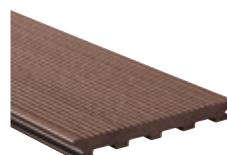

Urlaub beginnt auf meiner Terrasse

nachhaltig schön
individuelle Gestaltung
leichte Montage

terrafina® - just feel good

terrafina® Typen und Farben

massiv
glatt

massiv
Schiffsdeck

massiv XL
glatt

massiv XL
fein

lounge

lounge XL

Maß
146 x 21mm

Maß
146 x 21mm

Maß
196 x 21mm

Maß
196 x 21mm

Maß
146 x 21mm

Maß
196 x 21mm

Längen
4/4,5/5/5,5/6 m

Längen
4/5/6 m

Längen
4/5 m

Längen
4/5 m

Längen
4/5/6 m

Längen
4/5 m

Nachhaltig, der Umwelt zuliebe

- langlebig und damit ressourcenschonend
- 100 % recyclebarer Werkstoff – optimale CO2-Bilanz
- umweltfreundlich – ohne Tropenholz
- PEFC-zertifiziert – aus nachhaltiger Forst-/ Waldwirtschaft